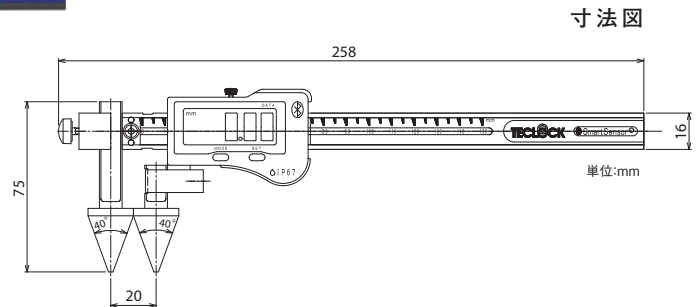

Bluetooth SSC-650P

平板円錐

■穴から穴のピッチと端面から穴までのピッチを測定

Bluetooth SSC-650E

円錐  
平板

■端面から穴までのピッチを簡単に測定

Bluetooth SSC-650C

円錐

■穴から穴のピッチを簡単に測定

仕様

型 式	測定範囲 (mm)	最小表示量 (mm)	指示誤差 (mm)	全長 (mm)	本尺ジョウ	スライダジョウ	電池	質量 (g)	標準価格
SSC-650P	5-150/10-150	0.01	±0.03	258	平板円錐 アタッチメント	平板円錐 アタッチメント	CR2032	235	¥139,500
SSC-650E	10-150	0.01	±0.03	258	平板 アタッチメント	円錐 アタッチメント	CR2032	265	¥159,300
SSC-650C	20-150	0.01	±0.03	258	円錐 アタッチメント	円錐 アタッチメント	CR2032	300	¥191,200