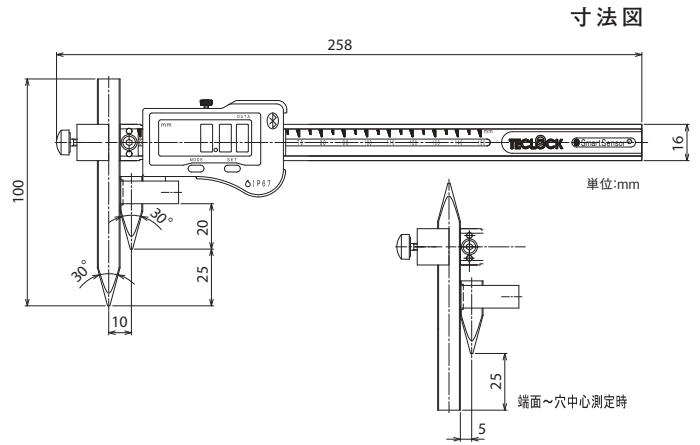

寸法図

	A	B	C	D	E	Depth rod
SSC-650	234.5	40	11	16	16×3.5	4×1.4
SSC-750	290.5	50	14	19	16×3.5	4×1.4
SSC-850	388.0	64	14	19	16×4.0	なし

単位:mm

## 仕様

型 式	最小表示量 (mm)	測定範囲 (mm)	指示誤差 (mm)	保護等級	電池	質量 (g)	標準価格
SSC-650	0.01	0-150	±0.02(0-100mm) ±0.03(100-150mm)	IP67	CR2032	175	¥ 48,600
SSC-750	0.01	0-200	±0.02(0-100mm) ±0.03(100-200mm)	IP67	CR2032	205	¥ 78,600
SSC-850	0.01	0-300	±0.02(0-100mm) ±0.03(100-300mm)	IP67	CR2032	275	¥ 94,800

Bluetooth SSC-650P

平板円錐

■穴から穴のピッチと端面から穴までのピッチを測定

Bluetooth SSC-650E

円錐  
平板

■端面から穴までのピッチを簡単に測定

Bluetooth SSC-650C

円錐