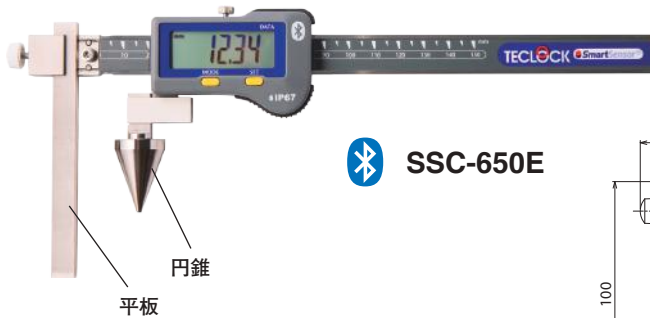

Bluetooth SSC-650E

円錐
平板

■端面から穴までのピッチを簡単に測定