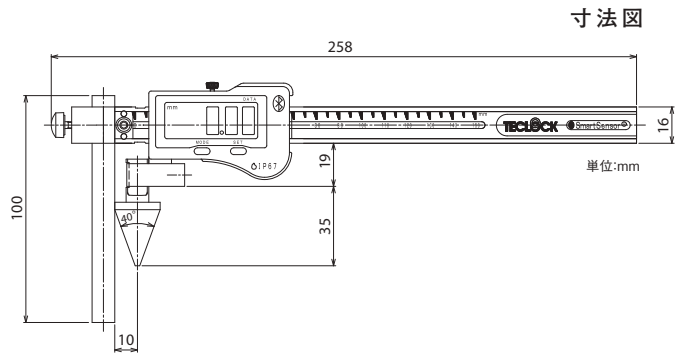

Bluetooth SSC-650P

平板円錐

■穴から穴のピッチと端面から穴までのピッチを測定

Bluetooth SSC-650E

円錐  
平板

■端面から穴までのピッチを簡単に測定

Bluetooth SSC-650C

円錐

■穴から穴のピッチを簡単に測定

仕様

型 式	測定範囲 (mm)	最小表示量 (mm)	指示誤差 (mm)	全長 (mm)	本尺ジョウ	スライダジョウ	電池	質量 (g)	標準価格
SSC-650P	5-150/10-150	0.01	±0.03	258	平板円錐 アタッチメント	平板円錐 アタッチメント	CR2032	235	¥139,500
SSC-650E	10-150	0.01	±0.03	258	平板 アタッチメント	円錐 アタッチメント	CR2032	265	¥159,300
SSC-650C	20-150	0.01	±0.03	258	円錐 アタッチメント	円錐 アタッチメント	CR2032	300	¥191,200