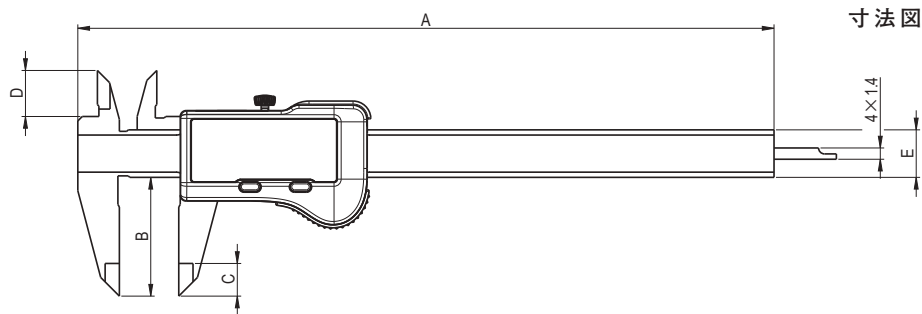

### 特長

- 3つの長さをラインナップ
- IP67の防塵防水
- ワンタッチで、Bluetooth送信
- SmartMeasure<sup>®</sup> Lite (無償版)によりPCへ簡単取込み

**SSC-650**

測定範囲：0-150mm

**SSC-750**

測定範囲：0-200mm

**SSC-850**

測定範囲：0-300mm

寸法図

	A	B	C	D	E	Depth rod
SSC-650	234.5	40	11	16	16×3.5	4×1.4
SSC-750	290.5	50	14	19	16×3.5	4×1.4
SSC-850	388.0	64	14	19	16×4.0	なし

単位:mm