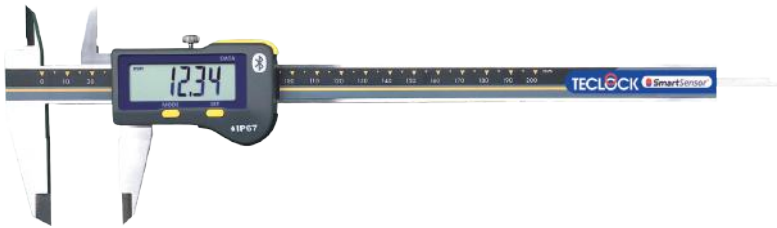

### 特長

- 3つの長さをラインナップ
- IP67の防塵防水
- ワンタッチで、Bluetooth送信
- SmartMeasure<sup>®</sup> Lite (無償版)によりPCへ簡単取込み

**SSC-650**

測定範囲：0-150mm

**SSC-750**

測定範囲：0-200mm

**SSC-850**

測定範囲：0-300mm