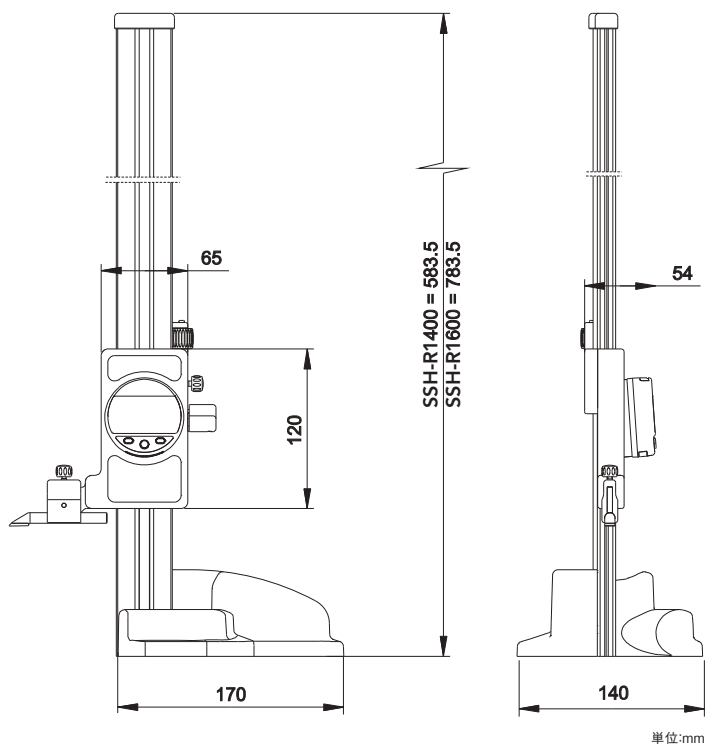

##### ■簡単操作

- ・簡単に加工された部品などの高さ寸法測定が可能です。

Bluetoothデジタルハイトゲージ

1/100mm標準シリーズ ..... 124

### 特長

- 2つの長さをラインナップ
- ワンタッチで、Bluetooth送信
- SmartMeasure<sup>®</sup> Lite (無償版) によりPCへ簡単取込み

寸法図

単位:mm