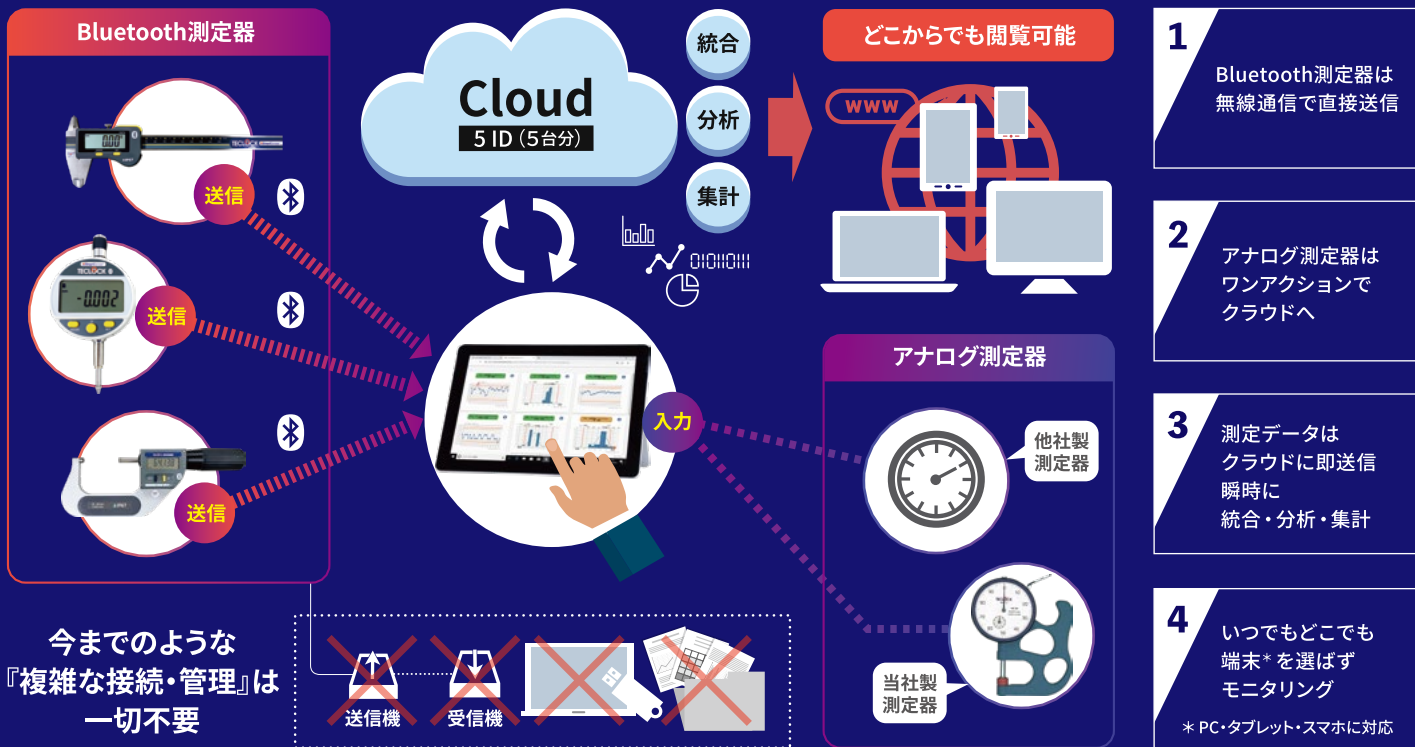

キャンペーン
キット価格

178,000円 (税抜)

新発売

Bluetooth
測定器

Microsoft

タブレット
Surface Go

SmartMeasure[®]

1年間利用料

5台分*が
使い放題

*最大10台まで拡張可能

新発売

三位一体によるIoT測定革命!

お好みの測定器1台、タブレット及びSmartMeasure®の利用料がパッケージになったお得なキットです!!

※スマートメジャーサーフェスキットには1つの測定器がセットになっています。その他4つの機器をご登録していただけます。

初期設定済
即使用可能

Bluetooth® 測定器
または アナログ測定器

1 測定器※1

1 種類

+

初期設定済
即使用可能

Microsoft
タブレット
Surface Go※2

2 測定器

1 台

+

SmartMeasure®※3

3 1年間利用料
(最大10台まで拡張可能)

5 台分使い放題

※1 下記表よりデジタル5種、アナログ3種からお選びください。 ※2 Surface Go (Intel Pentium Gold / 4GB / 64GB / Windows 10 Pro) ※3 各種測定データをクラウド上で統合・分析・集計可能なクラウドサービス

デジタル測定器による測定データが Bluetooth で SmartMeasure® を経由して統合・分析・集計された情報がクラウドにアップされます。もちろん世界中のどこからでも、どんな端末 (PC、タブレット、スマートフォン) でもインターネット経由でモニタリングが可能です。アナログ測定器も同様に、ワンアクションで測定データを入力し、管理することが出来ます。測定器 1 台につき 1 ID が必要です。スマートメジャーサーフェスキットには 5 ID (5 台分) の 1 年間利用料が含まれます。