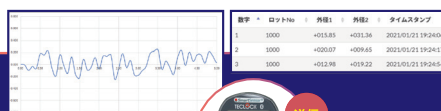

※) 記載されているデザイン又は仕様は、変更する場合があります。

Bluetooth デジタル測定器 + Smart Measure Lite → SmartMeasure®

測定データを SmartMeasure® へ簡単アップグレード

測定データ簡単取込みアプリ

SmartMeasure® Lite の機能

- Bluetooth機器等から測定データ取り込みが可能
- 測定データのリアルタイムグラフ表示が可能